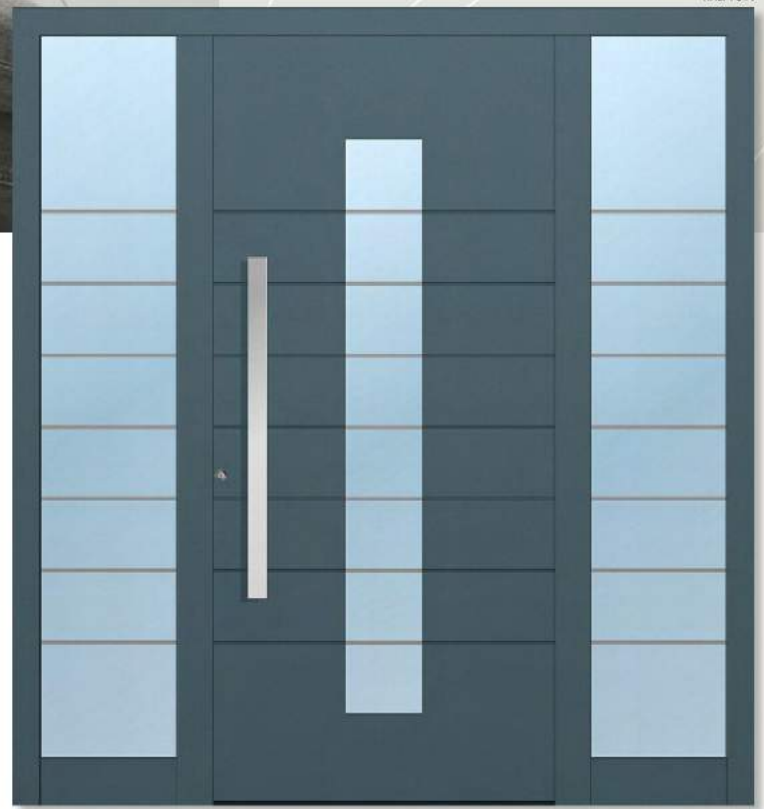

natural 

natural 

RAL 7011

RAL: 7030

Glass: Sandblast
Verglasung: Satiniert weiß
Vetro: Satinato
Vitrage: Sablage
Model: **1175**

RAL: 3304

Glass: Sandblast
Verglasung: Satiniert weiß
Vetro: Satinato
Vitrage: Sablage
Model: **1185**