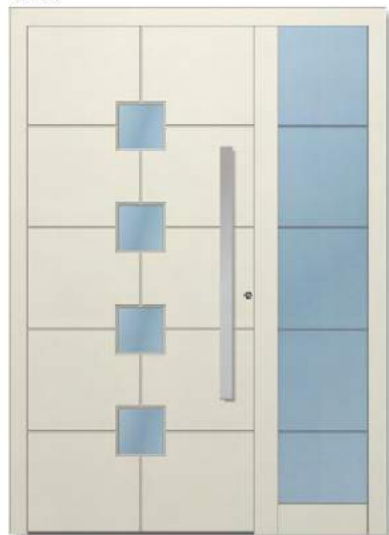

Vetro: Senza vetro
Vitrage: Sans vitrage

natural 

RAL: 7016

Glass: No glass
Verglasung: Ohne

Model: 1710

Vetro: Senza vetro
Vitrage: Sans vitrage

RAL: 7016

Glass: Sandblast
Verglasung: Sainiert weiß