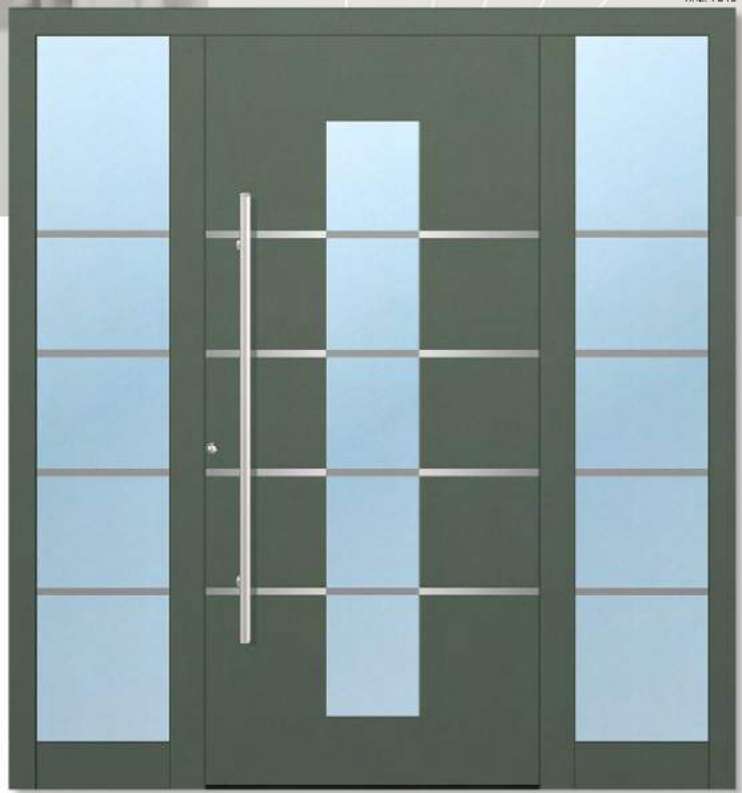

Glass: Sandblast
Verglasung: Satiniert weiß
Vetro: Satinato
Vitrage: Sablage
Model: **1300**