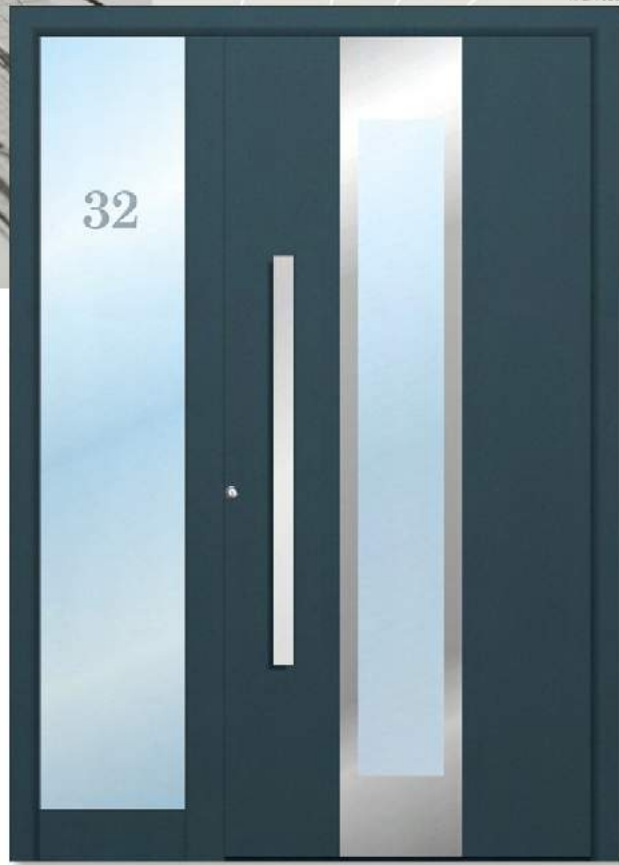

Vetro: Sotinato
Vitrage: Sablage

comfort

comfort 

RAL 7026

RAL: 7011

Glass: Sandblast
Verglasung: Satiniert weiß
Vetro: Satinato
Vitrage: Sablage
Model: **1320**

RAL: 7040

Glass: Sandblast
Verglasung: Satiniert weiß
Vetro: Satinato
Vitrage: Sablage
Model: **1330**