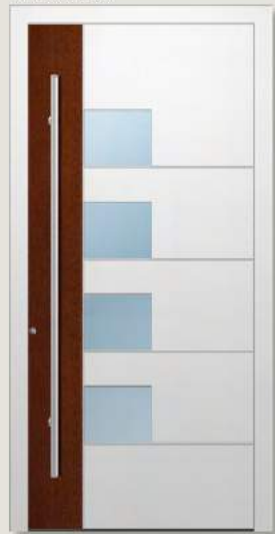

Glass: Sandblast
Verglasung: Saliniert weiß

Vetro: Salinato
Vitrage: Sablage

Model: 1480

RAL: 7012/BLACK