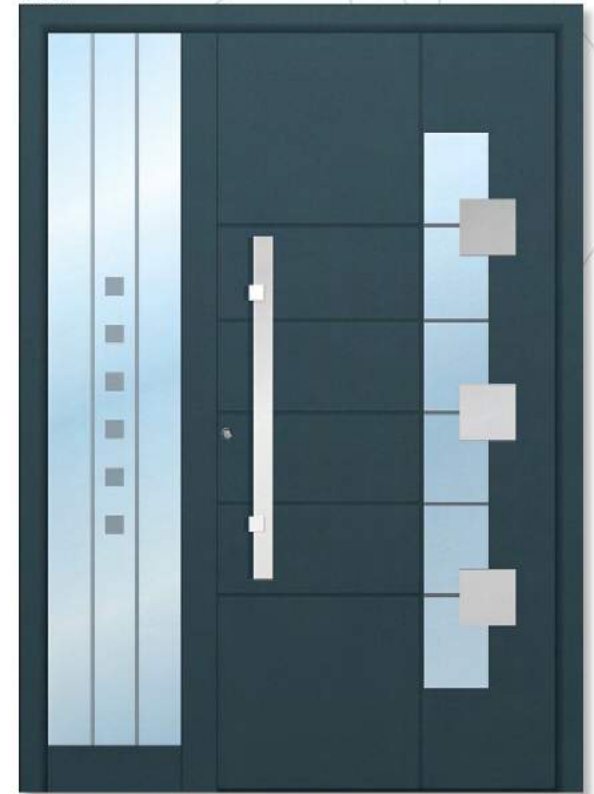

Glass: Sandblast
Verglasung: Solinert weiß

Vetro: Satinato
Vitrage: Sablage

Model: 1581